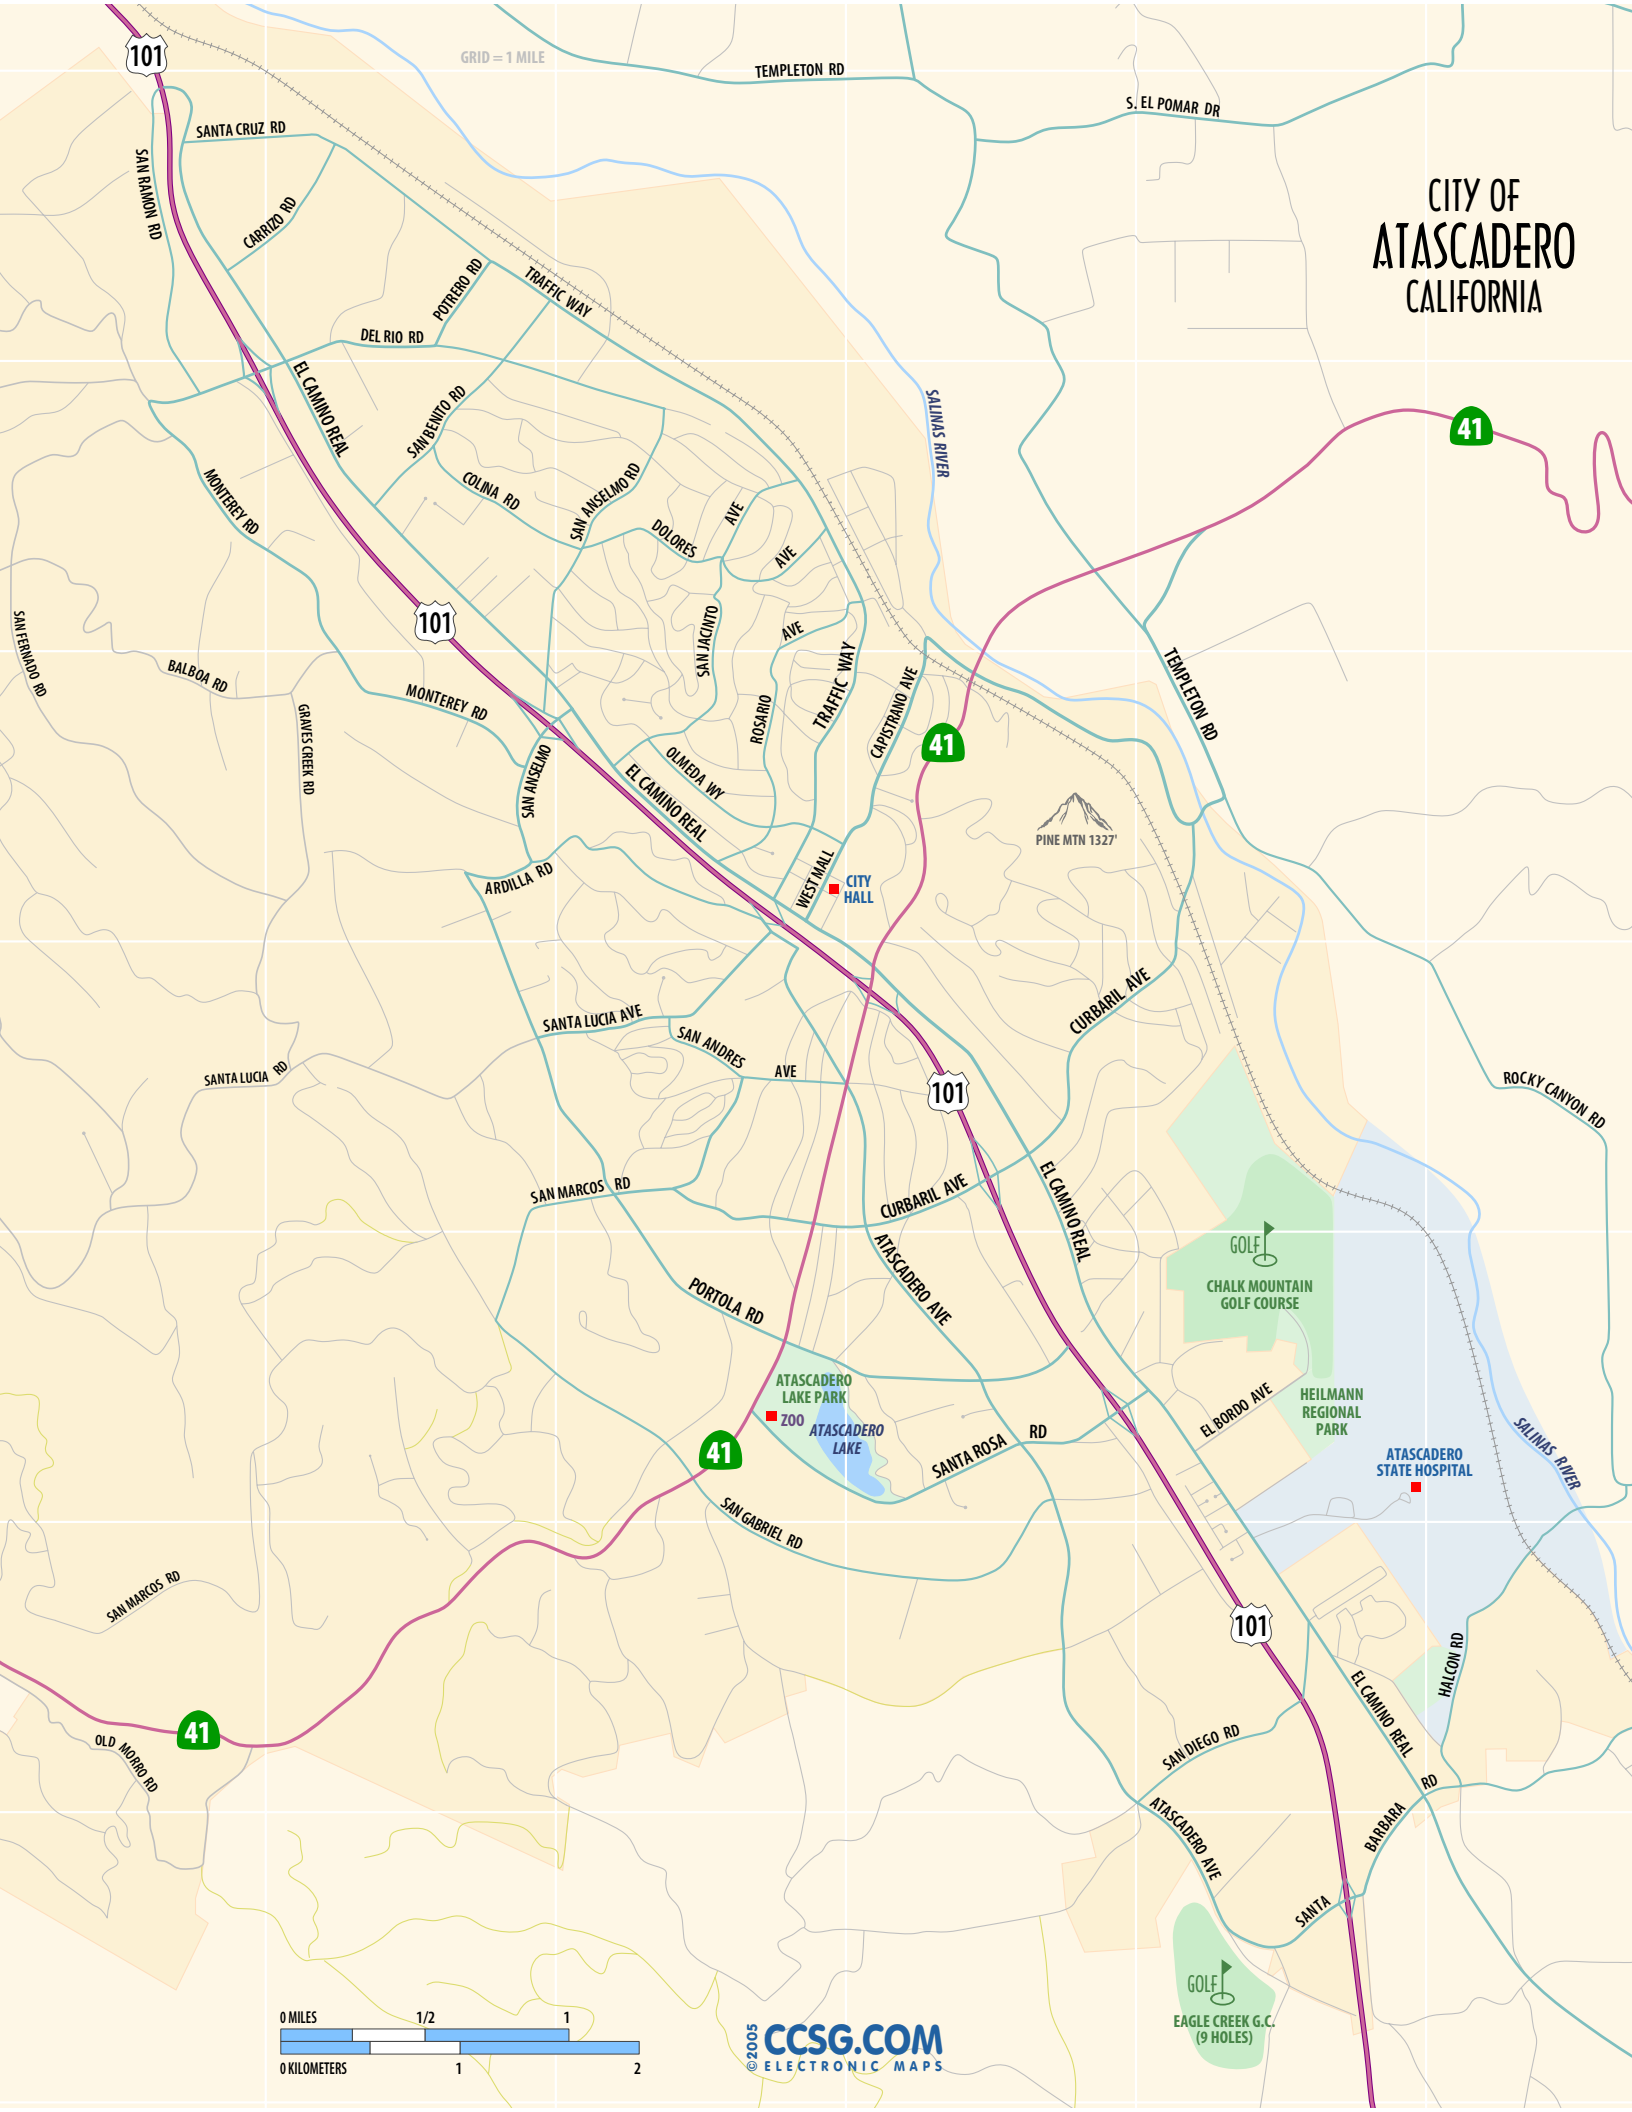

CITY OF ATASCADERO CALIFORNIA

GRID = 1 MILE

101

SAN RAMON RD

SANTA CRUZ RD

CARRIZO RD

SAN GREGORINA RD

DEL RIO RD

EL CAMINO REAL

MONTEREY RD

SAN FERNANDO RD

BALBOA RD

BALBOA RD

GRAVES CREEK RD

LLANO RD

SANTA LUCIA RD

SANTA LUCIA RD

SAN MARCOS RD

41

41

OLD MOJO RD